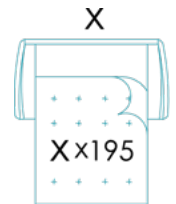

Verpackung

Verpackung aus einziehbarem Plastik und Schutzkanten.

Die Verpackung entsteht zeitgleich mit dem Design und wird so **optimiert**, dass es leicht zu transportieren ist, damit so wenig Platz wie möglich benötigt, wodurch unnötiger Einsatz von Verpackungsmaterial vermieden wird.