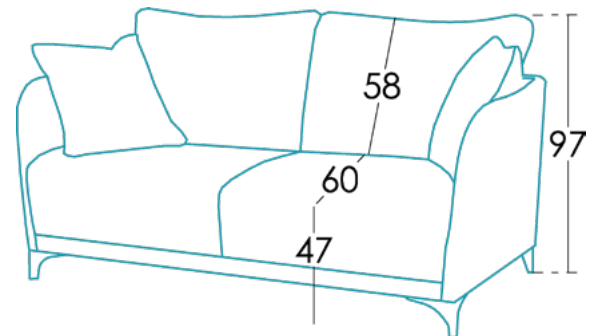

Verpackung

Verpackung aus einziehbarem Plastik und Schutzkanten.

Die Verpackung entsteht zeitgleich mit dem Design und wird so **optimiert**, dass es leicht zu transportieren ist, damit so wenig Platz wie möglich benötigt, wodurch unnötiger Einsatz von Verpackungsmaterial vermieden wird.

Nachhaltigkeit

Unser **Design ist verantwortungsvoll**, es minimiert die Auswirkungen industrieller Aktivitäten so weit wie möglich und optimiert alle Bereiche von Design und Produktion.

Die Fama Produkte sind **frei von PFCs**.

Der **Umweltpolitik** des Unternehmens nach werden in unserem Werk 99,9% der Abfälle recycelt.

GALA wird von Fama Sofas hergestellt, deren Qualitätssystem von AENOR und IQNET gemäß ISO 9001-2015 zertifiziert ist und mit der Zertifikatsnummer ES-0790/1999 zählt. Zusätzlich zum Umweltmanagement-Zertifikat gemäß ISO 14001-2019.

Alle Modelle haben die forderte Probe für die Einführung eines Qualitätszeichens von der Labor Adima-Cetem.

FAMA SOFAS S.L.U.
C/ Dr. Jiménez Díaz s/n - P.O.Box 41
30510 YECLA (Murcia) SPAIN
Telf: 968751050 / info@fama.es / www.fama.es